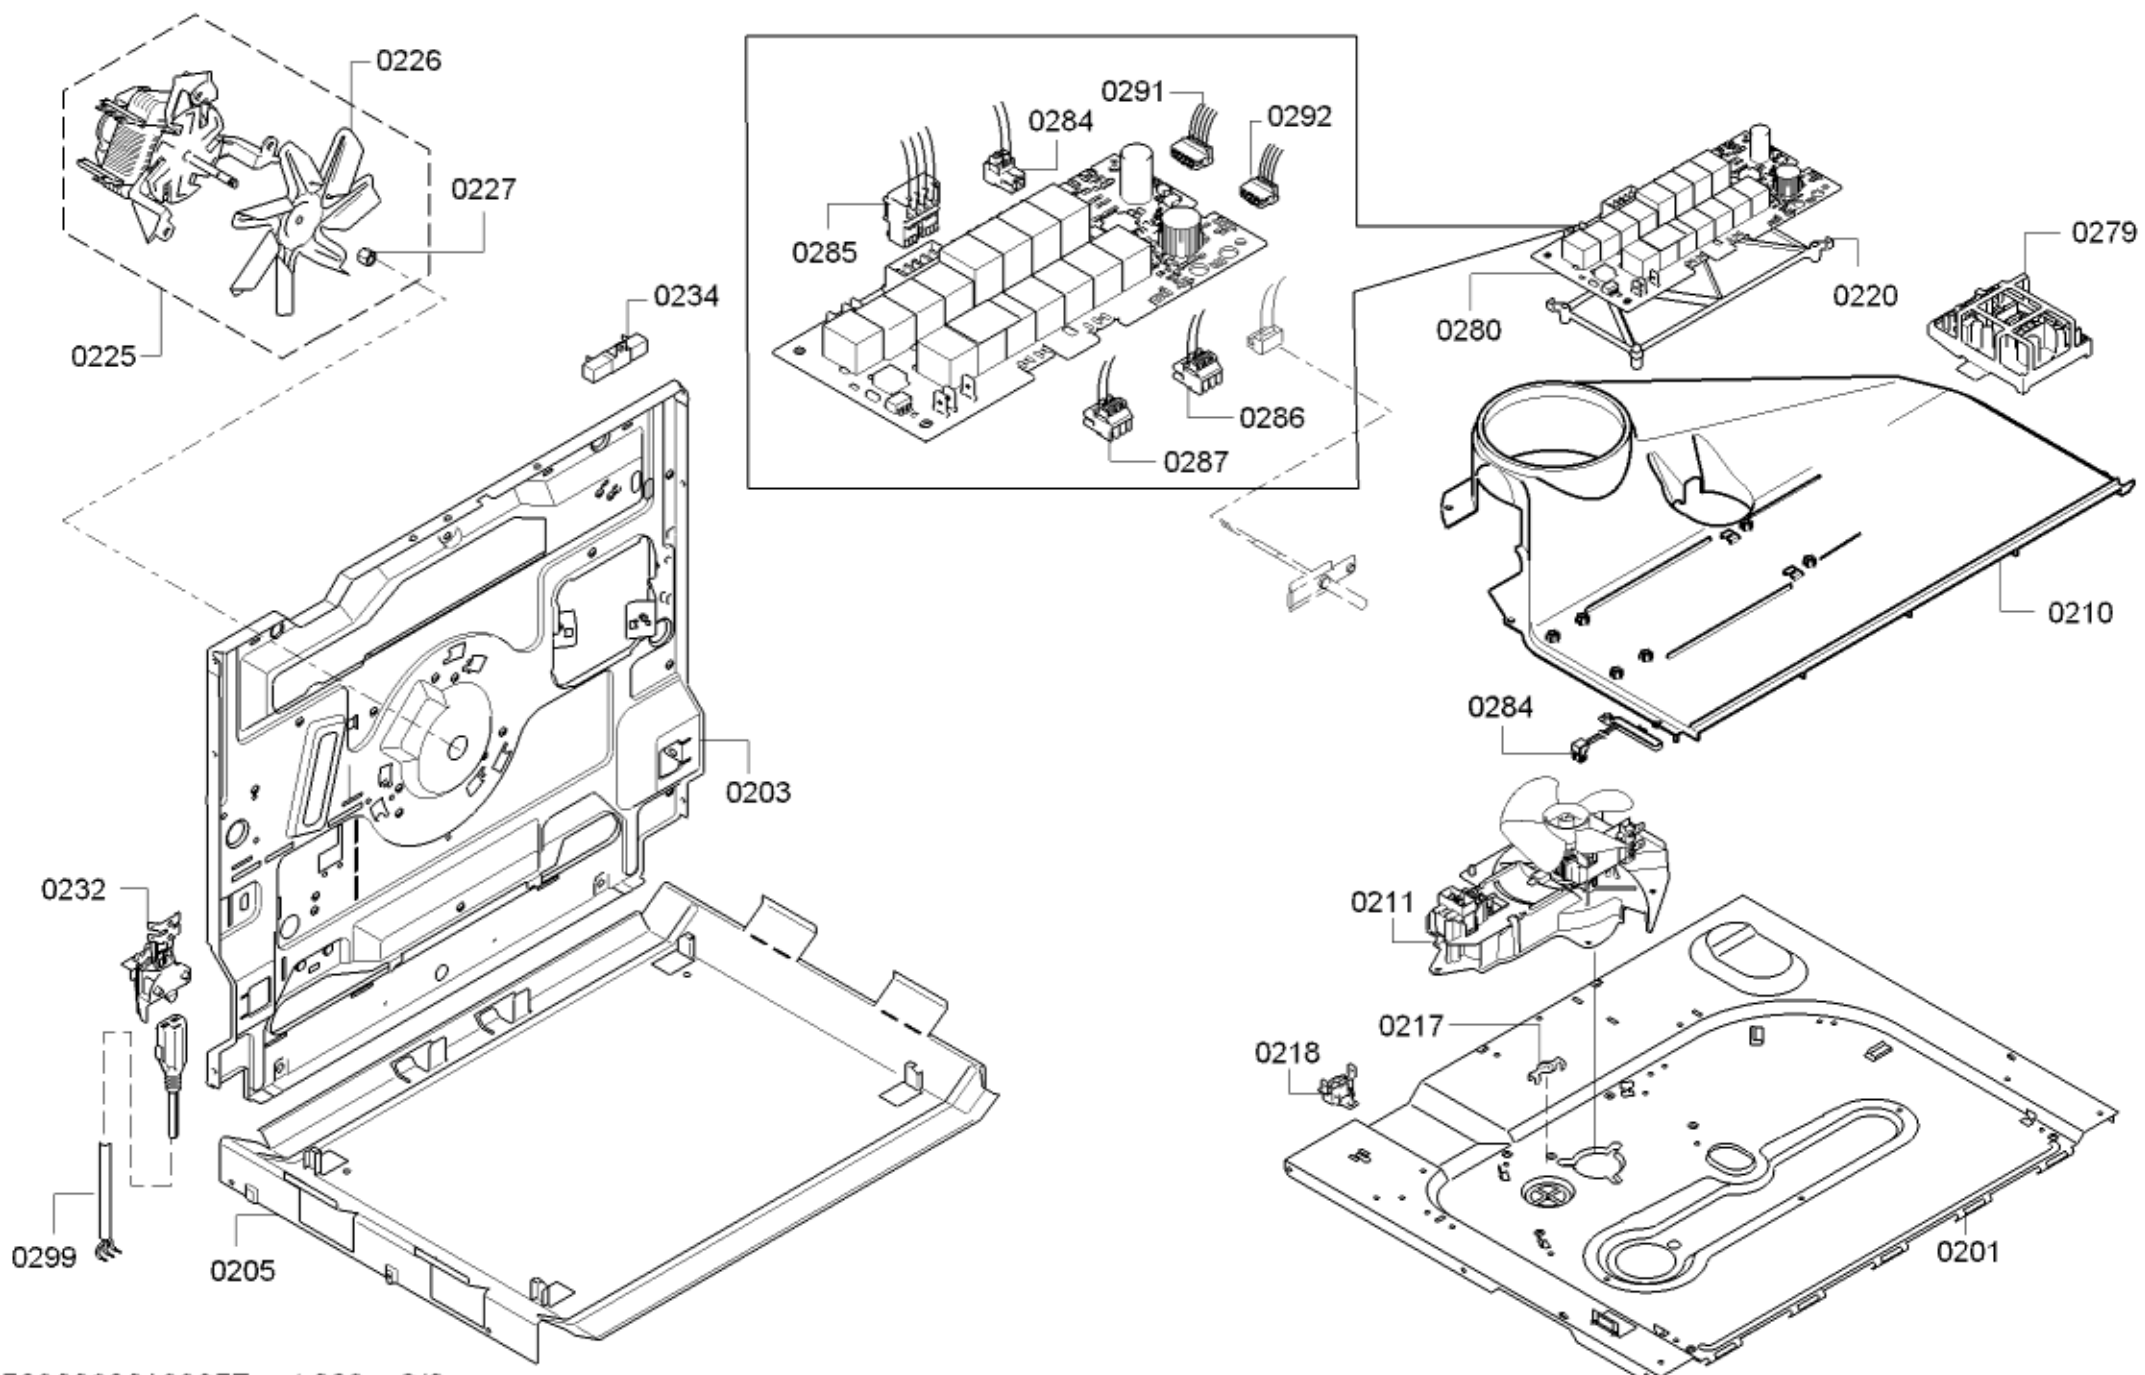

0199

0198

Position ID	Spare part no.	Replacement	Description
0104	00552949		No spare part change
0187	00611719		Cable harness
0198	00600243		Screw-set
8441	00546587		Cookery book
8431	00545547		Installation instructions
0111	00674303	00704213	Repair-set
0130	00669080	00704213	Repair-set
0168	00671636	00704213	Repair-set
0199	00552829		Part not included in this appliance
8442	00560938		Cookery book
0173	00672385		Operating module programmed
0148	00616884		Ring
8443	00564431		Cookery book
0173	00679369	00709634	Operating module not programmed
8406	00381598		Instruction manual
0178	00620010	00627648	Potentiometer
8030	00612594		Child-protection
0198	00629127		Screw

Position ID	Spare part no.	Replacement	Description
0301	00669670		Hot-air guide plate
0308	00471851		Heater-bottom
0311	00423656	00754066	Seal-door
0319	00068492		Bushing
0329	00174081	00621224	Filtering jug
0335	00470886		Insulating part
0337	00420775		Lamp complete
0339	00057874		Lamp
0344	00424086	00647309	Glass light cover
0366	00420839		Filtering jug
0385	00423842		Sensor-PTC
0396	00669411		Holder
0397	00669412		Holder
8441	00546587		Cookery book
8431	00545547		Installation instructions
8442	00560938		Cookery book
0303	00443526		Heater-ring
0331	00471267		Catalytic ceiling
8443	00564431		Cookery book
0305	00684722		Heater-top
8406	00381598		Instruction manual
8030	00612594		Child-protection