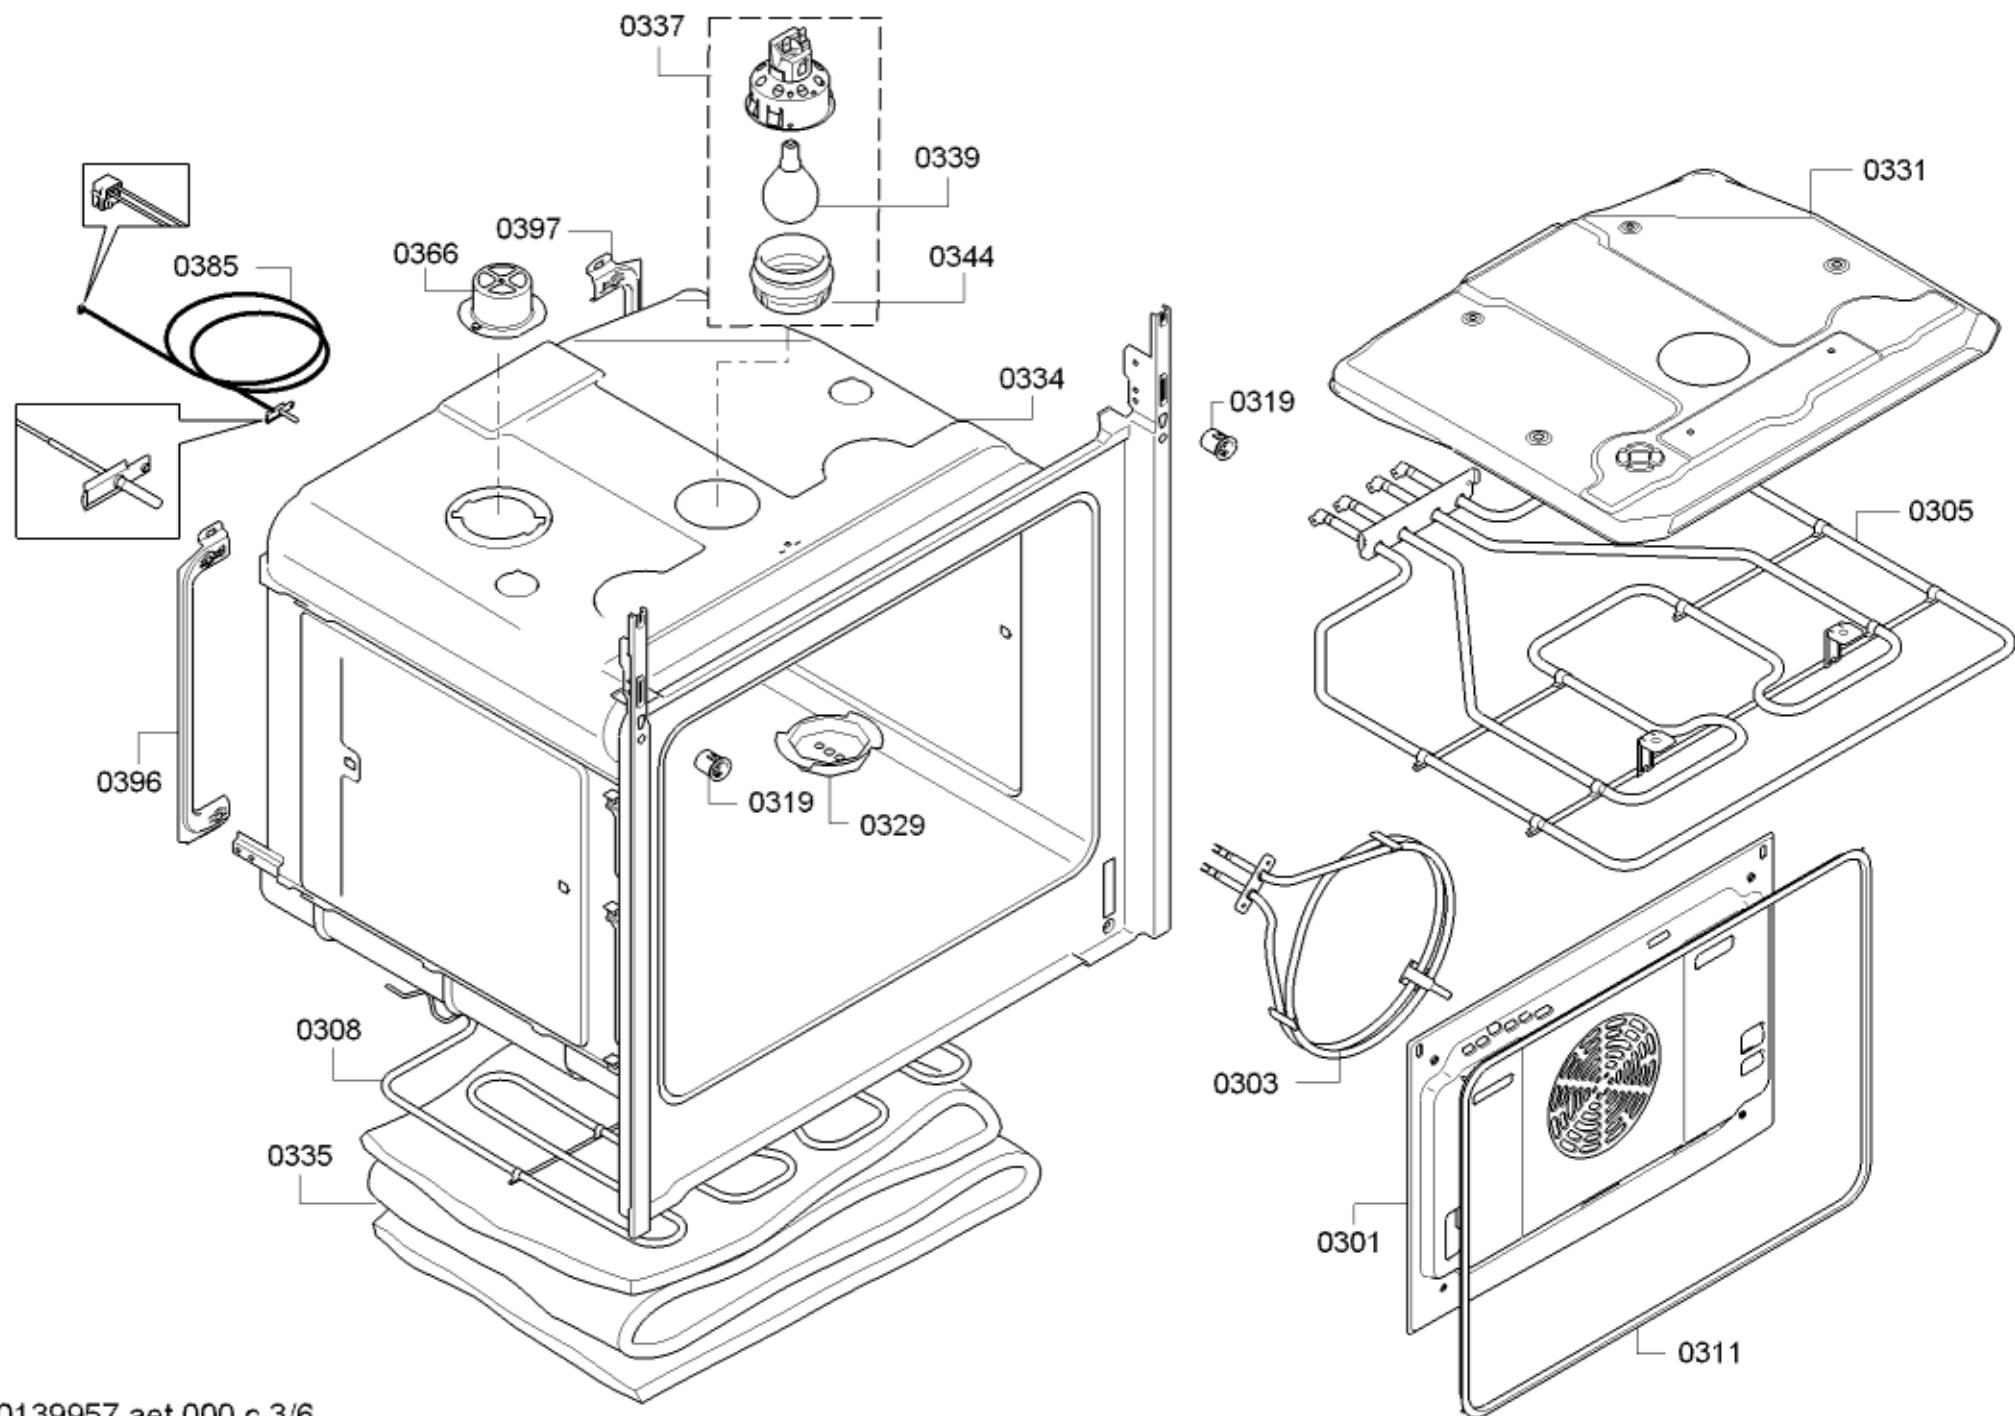

0199

0198

Position ID	Spare part no.	Replacement	Description
0104	00552949		No spare part change
0187	00611719		Cable harness
0198	00600243		Screw-set
8441	00546587		Cookery book
8431	00545547		Installation instructions
0111	00674303	00704213	Repair-set
0130	00669080	00704213	Repair-set
0168	00671636	00704213	Repair-set
0199	00552829		Part not included in this appliance
8442	00560938		Cookery book
0173	00672385		Operating module programmed
0148	00616884		Ring
8443	00564431		Cookery book
0173	00679369	00709634	Operating module not programmed
8406	00381598		Instruction manual
0178	00620010	00627648	Potentiometer
8030	00612594		Child-protection
0198	00629127		Screw

Position ID	Spare part no.	Replacement	Description
0301	00669670		Hot-air guide plate
0308	00471851		Heater-bottom
0311	00423656	00754066	Seal-door
0319	00068492		Bushing
0329	00174081	00621224	Filtering jug
0335	00470886		Insulating part
0337	00420775		Lamp complete
0339	00057874		Lamp
0344	00424086	00647309	Glass light cover
0366	00420839		Filtering jug
0385	00423842		Sensor-PTC
0396	00669411		Holder
0397	00669412		Holder
8441	00546587		Cookery book
8431	00545547		Installation instructions
8442	00560938		Cookery book
0303	00443526		Heater-ring
0331	00471267		Catalytic ceiling
8443	00564431		Cookery book
0305	00684722		Heater-top
8406	00381598		Instruction manual
8030	00612594		Child-protection