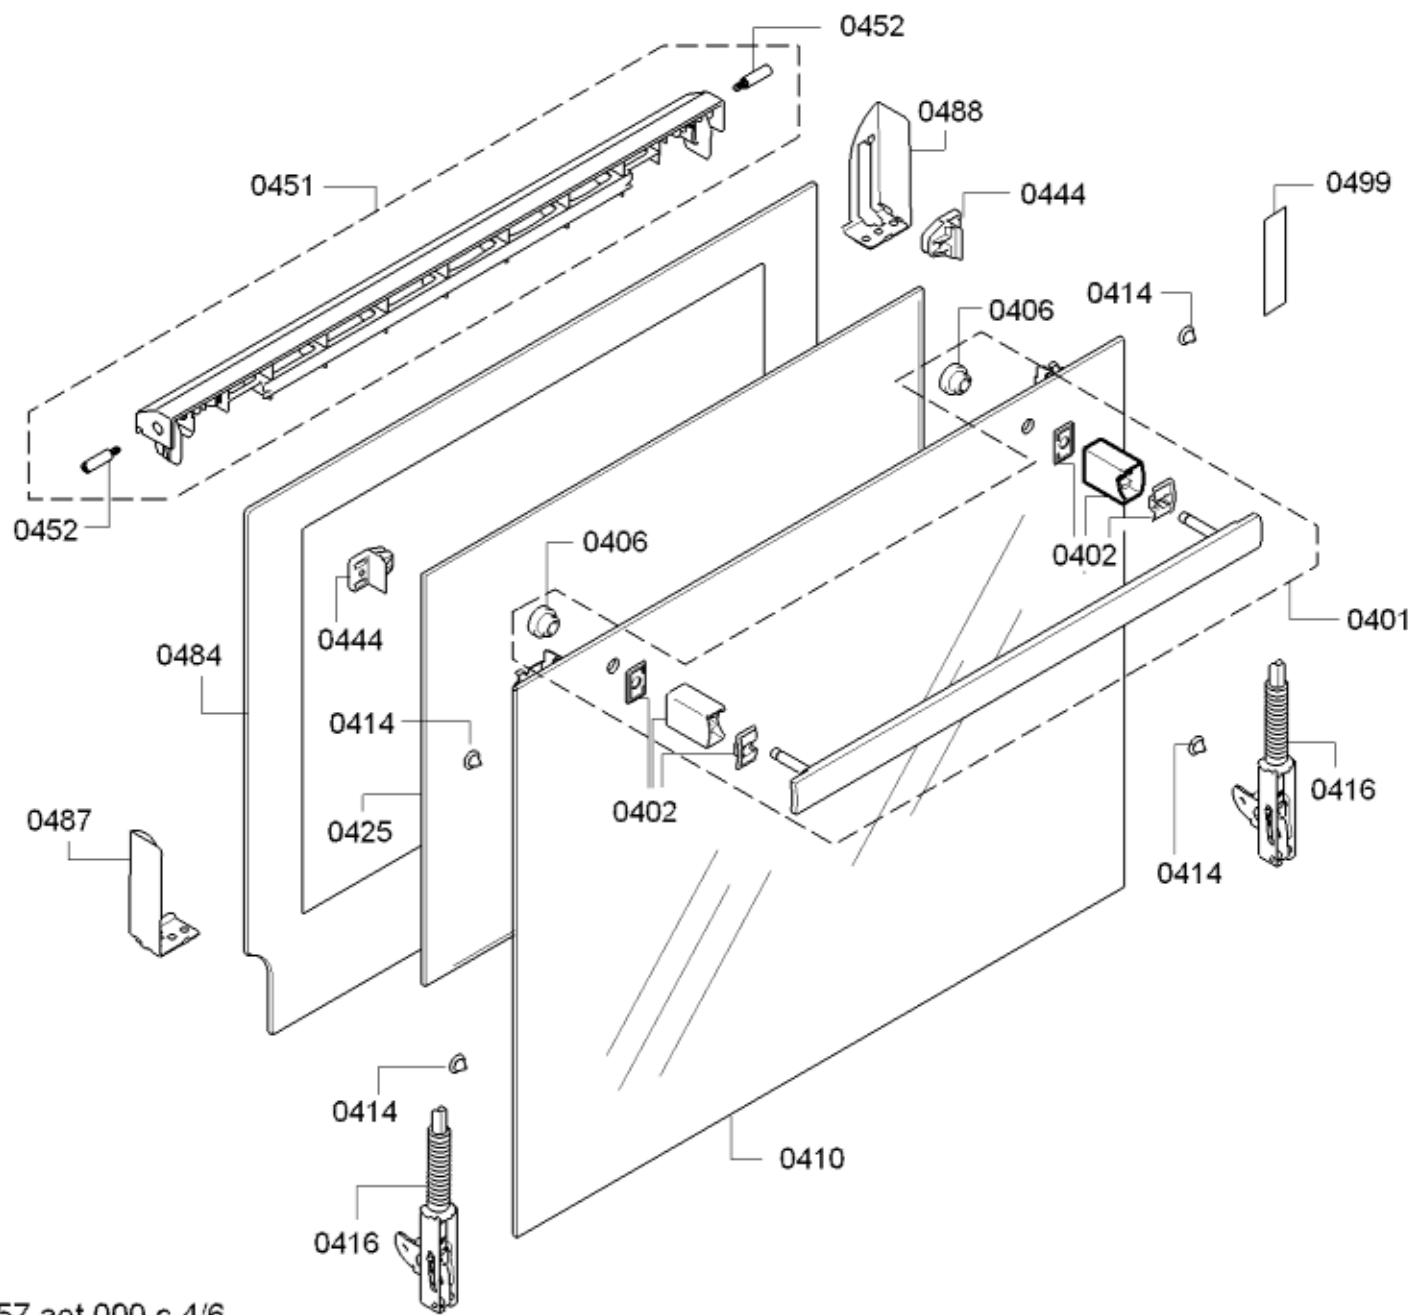

0199

0198

Position ID	Spare part no.	Replacement	Description
0104	00552949		No spare part change
0187	00611719		Cable harness
0198	00600243		Screw-set
8441	00546587		Cookery book
8431	00545547		Installation instructions
0111	00674303	00704213	Repair-set
0130	00669080	00704213	Repair-set
0168	00671636	00704213	Repair-set
0199	00552829		Part not included in this appliance
8442	00560938		Cookery book
0173	00672385		Operating module programmed
0148	00616884		Ring
8443	00564431		Cookery book
0173	00679369	00709634	Operating module not programmed
8406	00381598		Instruction manual
0178	00620010	00627648	Potentiometer
8030	00612594		Child-protection
0198	00629127		Screw

Position ID	Spare part no.	Replacement	Description
0301	00669670		Hot-air guide plate
0308	00471851		Heater-bottom
0311	00423656	00754066	Seal-door
0319	00068492		Bushing
0329	00174081	00621224	Filtering jug
0335	00470886		Insulating part
0337	00420775		Lamp complete
0339	00057874		Lamp
0344	00424086	00647309	Glass light cover
0366	00420839		Filtering jug
0385	00423842		Sensor-PTC
0396	00669411		Holder
0397	00669412		Holder
8441	00546587		Cookery book
8431	00545547		Installation instructions
8442	00560938		Cookery book
0303	00443526		Heater-ring
0331	00471267		Catalytic ceiling
8443	00564431		Cookery book
0305	00684722		Heater-top
8406	00381598		Instruction manual
8030	00612594		Child-protection